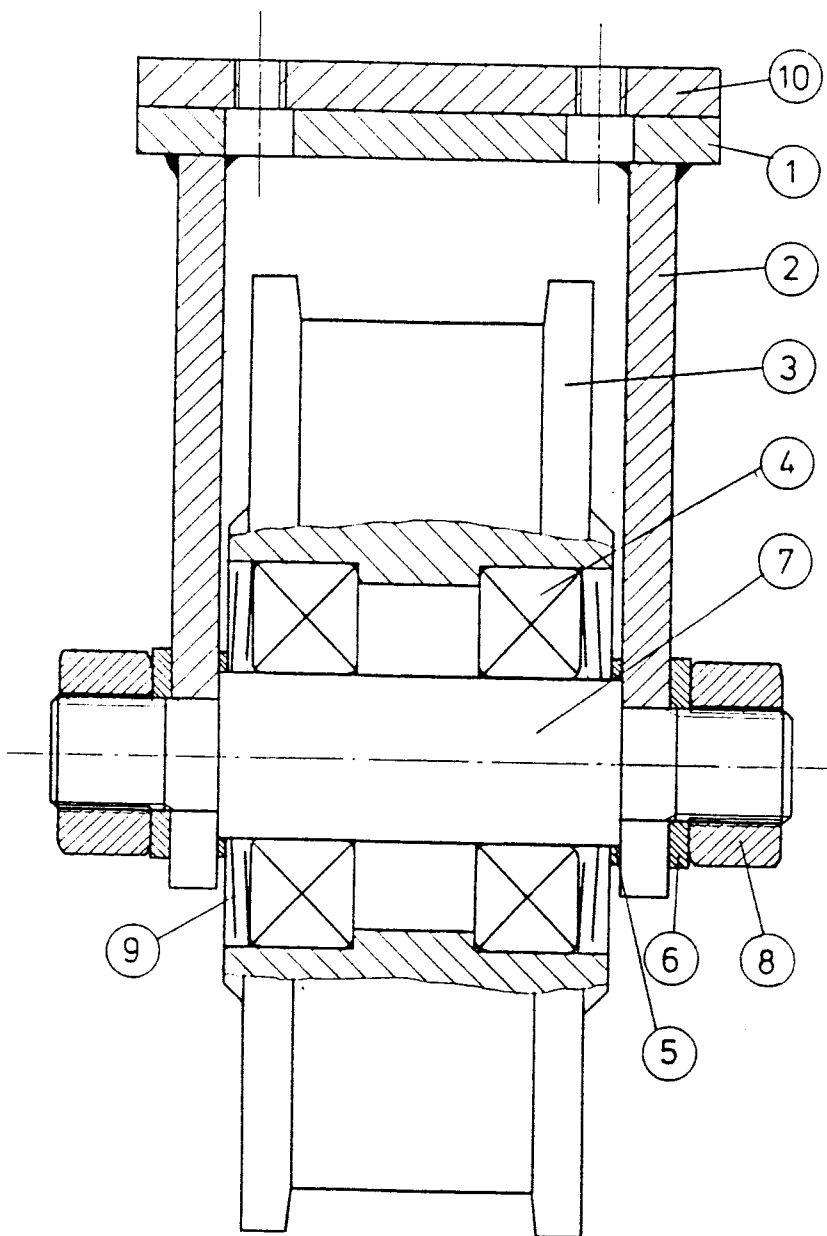

Wheel

121MR 010

2

Räder

2

Bladet omfatter

Erst for

Erst af

Sprog

121MR 010

Spare parts
Ersatzteile
Pièces de rechange

Wheels
Räder

121MR010

1

2

Pos.	Stck. Pcs.	VH.no	Zeichn. Draw.
1	1	15P68	Oberplatte Plate
2	2	15P67	Seitenplatte Plate
3	1	7K76	Laufgrad Wheel
4	2	01A261	Lager Bearing
5	2	15K33	Abstandsring Distance bush
6	2	46H210	Scheibe Washer plate
7	1	15K30	Welle Shaft
8	2	46G210	Mutter Nut
9	2	02F307	Dichtungsring Sealing ring
10	1	15P69	Abstandsscheibe Distance plate